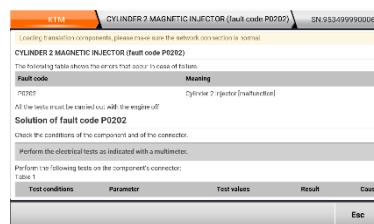

Software intuitivo y fácil de usar

Seleccionando el icono de diagnosis, veremos el menú de marcas, teniendo la opción de buscarlas por zonas

Localiza e indica el tipo de toma de diagnosis

Una vez elegida la marca, podemos buscar el lugar donde se encuentra la toma de diagnosis y clicando al botón de conector, nos indicará la forma y número de pines

Diag. profesional y ayudas en el DTC

Seleccionando la UCE que queremos diagnosticar y en caso de encontrar un código de error, dispondremos de ayudas para su reparación

Información y esquemas de la UCE

El equipo es capaz de mostrarnos información de diferentes elementos y también los esquemas de las UCEs