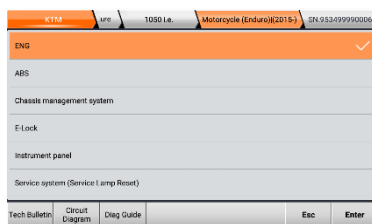

Software intuitivo y fácil de usar

Seleccionando el icono de diagnosis, veremos el menú de marcas, teniendo la opción de buscarlas por zonas

Localiza e indica el tipo de toma de diagnosis

Una vez elegida la marca, podemos buscar el lugar donde se encuentra la toma de diagnosis y clicando al botón de conector, nos indicará la forma y número de pines

Diag. profesional y ayudas en el DTC

Seleccionando la UCE que queremos diagnosticar y en caso de encontrar un código de error, dispondremos de ayudas para su reparación

Información y esquemas de la UCE

El equipo es capaz de mostrarnos información de diferentes elementos y también los esquemas de las UCEs