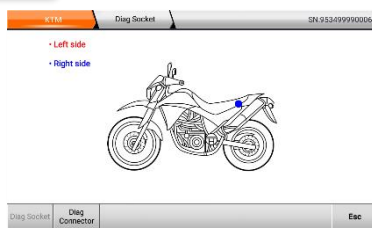

Software intuitivo y fácil de usar

Seleccionando el icono de diagnosis, veremos el menú de marcas, teniendo la opción de buscarlas por zonas

Localiza e indica el tipo de toma de diagnosis

Una vez elegida la marca, podemos buscar el lugar donde se encuentra la toma de diagnosis y clicando al botón de conector, nos indicará la forma y número de pines