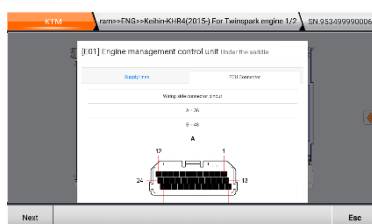

Software intuitivo y fácil de usar

Seleccionando el icono de diagnosis, veremos el menú de marcas, teniendo la opción de buscarlas por zonas

Localiza e indica el tipo de toma de diagnosis

Una vez elegida la marca, podemos buscar el lugar donde se encuentra la toma de diagnosis y clicando al botón de conector, nos indicará la forma y número de pines

Diag. profesional y ayudas en el DTC

Seleccionando la UCE que queremos diagnosticar y en caso de encontrar un código de error, dispondremos de ayudas para su reparación

Información y esquemas de la UCE

El equipo es capaz de mostrarnos información de diferentes elementos y también los esquemas de las UCEs