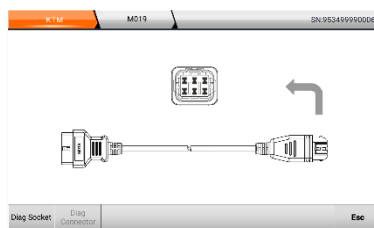

Software intuitivo y fácil de usar

Seleccionando el icono de diagnosis, veremos el menú de marcas, teniendo la opción de buscarlas por zonas

Localiza e indica el tipo de toma de diagnosis

Una vez elegida la marca, podemos buscar el lugar donde se encuentra la toma de diagnosis y clicando al botón de conector, nos indicará la forma y número de pines