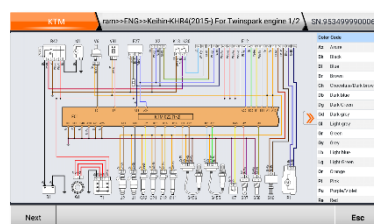

Software intuitivo y fácil de usar

Seleccionando el icono de diagnosis, veremos el menú de marcas, teniendo la opción de buscarlas por zonas

Localiza e indica el tipo de toma de diagnosis

Una vez elegida la marca, podemos buscar el lugar donde se encuentra la toma de diagnosis y clicando al botón de conector, nos indicará la forma y número de pines

Diag. profesional y ayudas en el DTC

Seleccionando la UCE que queremos diagnosticar y en caso de encontrar un código de error, dispondremos de ayudas para su reparación

Información y esquemas de la UCE

El equipo es capaz de mostrarnos información de diferentes elementos y también los esquemas de las UCEs