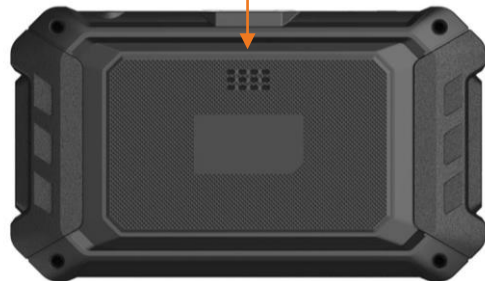

**Nuevo
Producto**

LAUNCH

www.launchiberica.com

Diag. profesional
para moto urbana y
más...

MS60

Descripción **MS60**

MS60 es la nueva generación de equipos de diagnóstico para **moto urbana** de **LAUNCH IBÉRICA**. Trabaja con las principales marcas y realiza gran variedad de funciones especiales, siendo el equipo de diagnóstico más similar a la máquina del fabricante. También dispone de pantalla táctil de 5 pulgadas y de actualización gratuita durante el primer año. Su Software incluye los esquemas de la UCE, ayuda en el código de error, boletines técnicos, muestra los datos de forma gráfica y digital, entre otras muchas funciones, haciendo que el diagnóstico de moto urbana sea fácil y eficiente.

on-off / tipo C / puerto diag. / USB / alimentación

Pantalla 5" / Altavoces

- Sistema operativo android 5.1.1
- CPU RK3128 quad-core ARM cortex A7
- Batería 2600 mA de litio recargable
- Tarjeta memoria micro SD (TF) 32 GB
- Capacidad de almacenamiento 16 GB
- Pantalla táctil LCD 5,0 pulgadas
- Resolución LCD 800*480
- Wifi soportado
- Peso +/- 700 g
- Dimensiones 198*115*31 mm